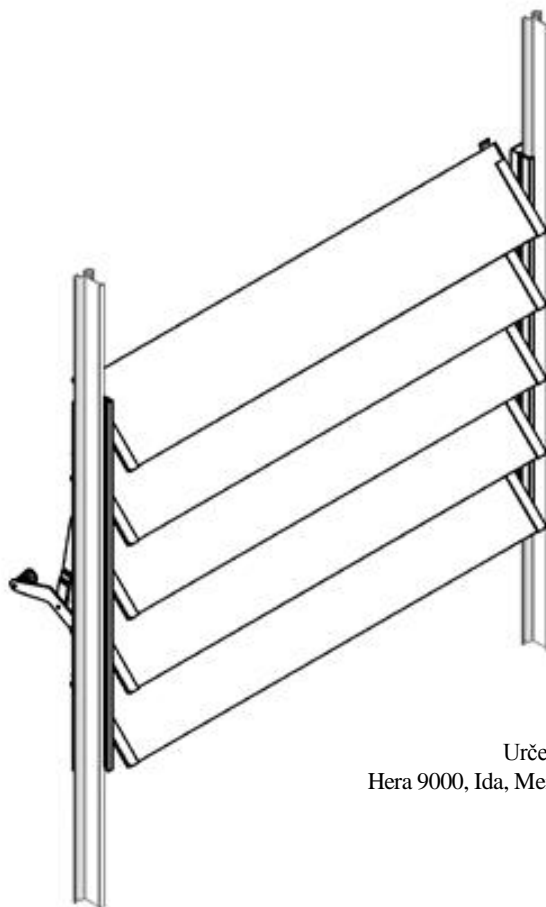

Assembly instructions

- (D) **Montageanleitung**
 (NL) **Montage Instructies**
 (S) **Monteringsanvisning**
 (SF) **Kokoonpano-ohjeet**

- (F) **Notice de Montage**
 (DK) **Montagevejledning**
 (N) **Montasjeveiledning**
 (CZ) **Návod na montáž**

Item No.	Part	Size	Quantity
1002		mm M6	4
2001		M6 x 12	4
9522		575 x 100 x 4	5

Item No.	Part	Size	Quantity
9523 (9541)		444	1
9524 (9541)		444	1

Určeno pro modely:
 Hera 9000, Ida, Merkur, Uranus, Venus